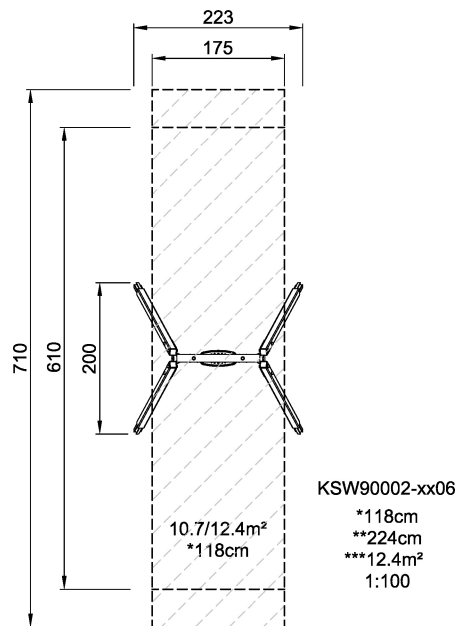

KSW90002-0906

Einzelschaukel, Höhe 2,0 m, mit Stahlverankerung

KOMPAN
Let's play

Gruppe	KLASSISCHES SPIEL
Kategorie	Schaukeln
Optimales Alter der Nutzer	2 - 8
Max. freie Fallhöhe (cm)	120
Gerätehöhe (cm)	224
Fallraum	12.3 m2

**SUR-
FACE**

* = Max. freie Fallhöhe.
** = Gesamthöhe des Gerätes.

Gewicht / schwerstes Teil	kg.	Montage (Arbeitskräfte)	Person(en)
Benötigter Beton	NaN m3	Montage (Arbeitsstunden)	Std.
Anzahl Fundamente	NaN	Aushub	NaN m3