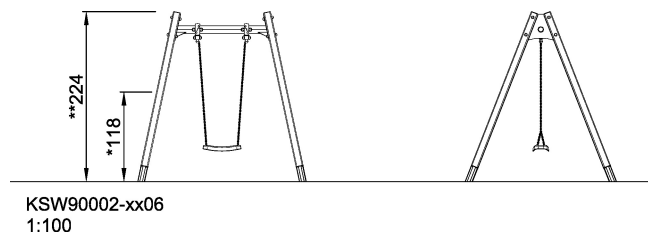

KSW90002-0906

Einzelschaukel, Höhe 2,0 m, mit Stahlverankerung

KOMPAN
Let's play

Gruppe	KLASSISCHES SPIEL
Kategorie	Schaukeln
Optimales Alter der Nutzer	2 - 8
Max. freie Fallhöhe (cm)	120
Gerätehöhe (cm)	224
Fallraum	12.3 m2

**SUR-
FACE**

* = Max. freie Fallhöhe.
** = Gesamthöhe des Gerätes.

Gewicht / schwerstes Teil	kg.	Montage (Arbeitskräfte)	Person(en)
Benötigter Beton	NaN m3	Montage (Arbeitsstunden)	Std.
Anzahl Fundamente	NaN	Aushub	NaN m3